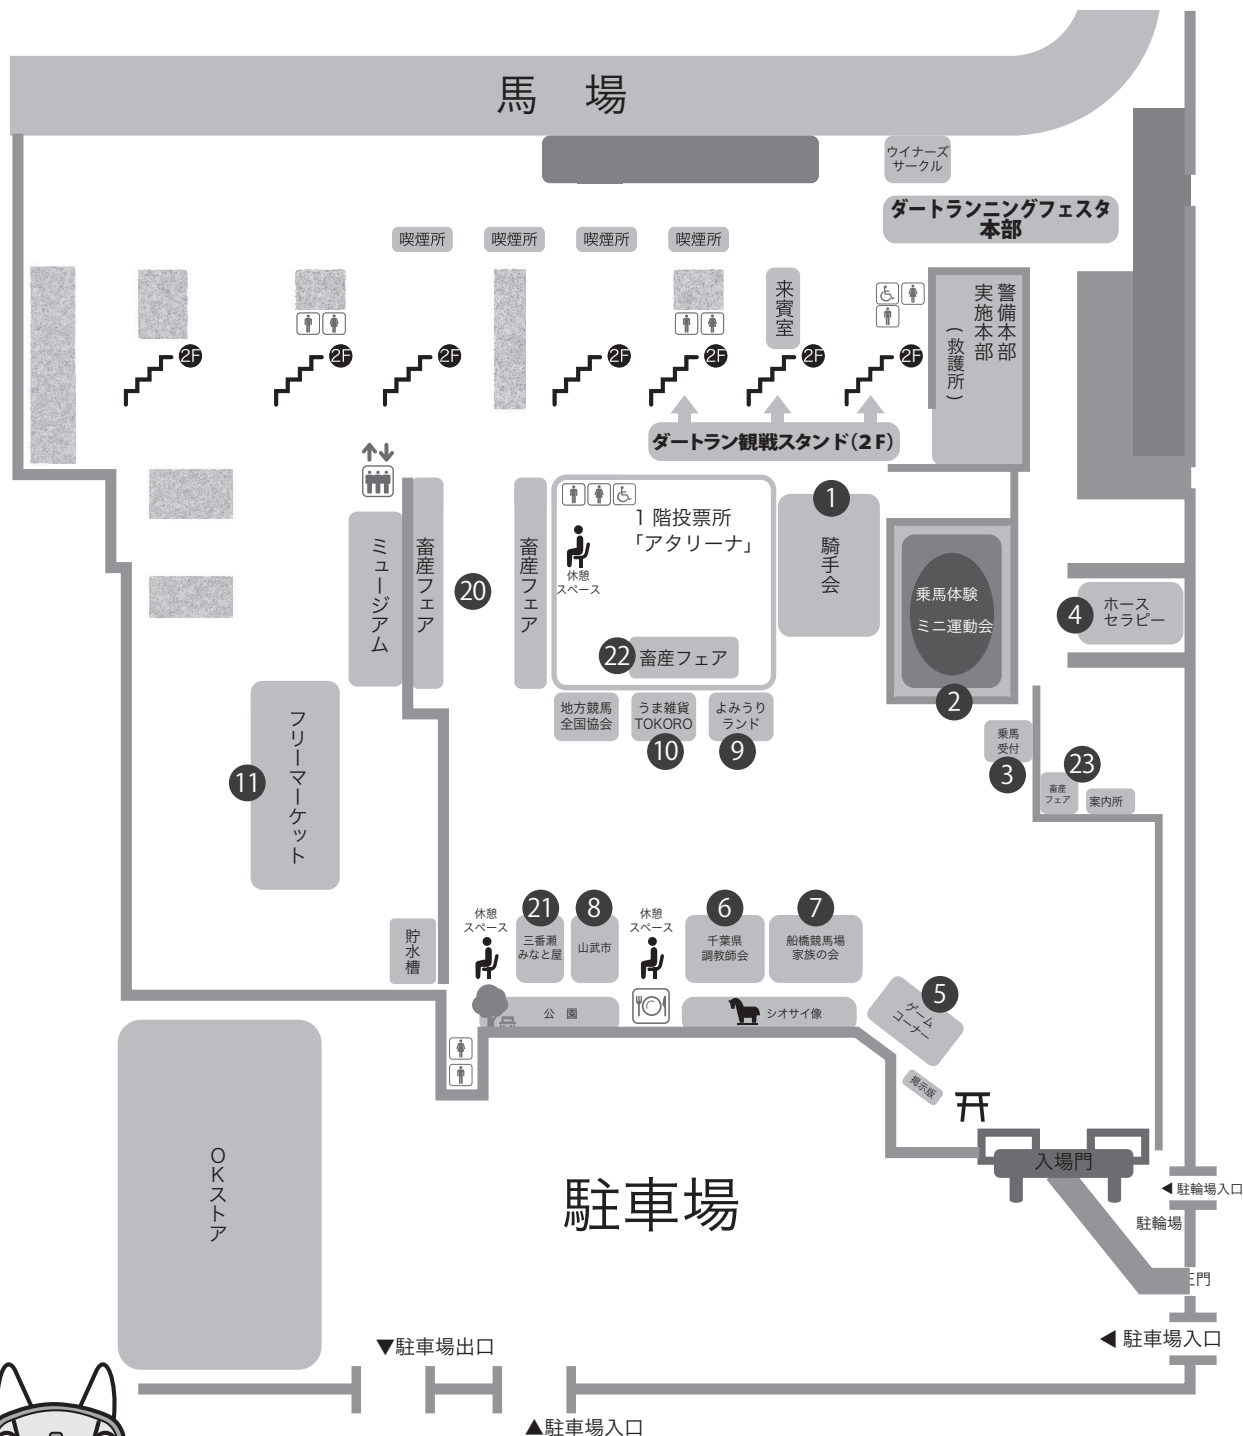

ふれあい広場MAP

ダートランニングフェスタ

<ご注意>

- ◎案内図は晴天時のものであり、雨天の場合は変更になる場合があります。
- ◎迷子等の案内は、実施本部にお問い合わせください。
- ◎「船橋競馬場ふれあい広場」は 15:00 で終了します。

船橋ケイバ ふれあい広場イベント

イベント名	イベント内容	場所	時間	備考
騎手会 チャリティバザー チャリティオークション	バザー：使用済み馬ゼッケンの販売 オークション：船橋所属騎手がそれぞれ出品します。 (売上金は福祉事業に寄付されます)	①	バザー / 10:30 ~ 11:00 ※商品が無くなり次第終了 オークション / 11:30 ~ 12:30	売上金は 福祉事業に寄付されます
パネルをバックに写真撮影	勝利ジョッキーインタビューに使用するパネルをバックに 勝負服を着たジョッキーと写真撮影ができます。 印刷した写真をサイン入りで販売します。		10:30 ~ 12:00	
騎手会グッズ販売	騎手会オリジナルグッズの販売。サインもできます。 (売上金は福祉事業に寄付されます)		10:30 ~ 12:00	
ハートビート VR	日本初！ 360度全方位騎手体験！		10:30 ~ 15:00	
船橋ケイバ学校 ミニ運動会	船橋競馬場所属騎手 vs 船橋ケイバファンによる運動会 種目：玉入れ、綱引き 参加者全員に豪華景品をプレゼント！	②	13:30 ~ 14:30 (①にて参加受付 10:30 ~ 12:00) ※雨天中止	無料 ①玉入れ 女性・子供の部 ②綱引き 子供の部 ③綱引き 大人(男性)の部 ※①② 先着30名様 ③ 先着20名様 ※子供の部は中学生以下 大人(男性)の部は高校生以上
乗馬体験	馬に乗って、パドックを周回します (③にて整理券をもらって受付を終えた方のみ)	② ③	10:30 ~ 12:30 (整理券配布は 11:00 ~) ※雨天中止	無料 先着 200名様
ホースセラピー	障がいのある方を対象としたホースセラピー体験	④	13:30 ~ 14:50 事前申込者のみ ※雨天中止	
ゲームコーナー	ゲームで商品ゲットしよう！！ ◎蹄鉄投げ ◎蹄鉄パターゴルフ ◎蹄鉄型はめ ◎ミニ四駆レース ◎エコポニーなどなど	⑤	10:30 ~ (景品が無くなり次第終了)	無料
千葉県調教師会	調教師会特製 北海道かわそば (日本そば) (数量限定！お早めに！)	⑥	10:30 ~ 15:00	
船橋競馬場 家族の会	焼きそば、豚汁、いか焼き ビール、ジュースの販売	⑦	10:30 ~ 15:00	
山武市 PR コーナー	いわし丼の販売 わなげ (景品は産地直送野菜、SUN ムシくんグッズ等)	⑧	10:30 ~ 15:00	
よみうりランド	キャロットグッズを販売	⑨	10:30 ~ 15:00	※駐車券配布場所
うま雑貨 TOKORO	馬をモチーフにした小物や雑貨の販売	⑩	10:30 ~ 15:00	
フリーマーケット	掘り出し物があるかも！！	⑪	10:30 ~ 15:00	

イベント名	イベント内容	場所	時間	備考
千葉県畜産フェア	畜産物の販売など (焼肉・豚しゃぶ・フランクフルト・たまご・乳製品・ はちみつ等)	⑳	10:30 ~ 15:00	
	三番瀬みなどや 船橋漁港に水揚げされた魚介類の販売 ・ホンビノスガイ、海苔など	㉑	10:30 ~ 15:00	
	パネル展示・国産肉 PR 等	㉒	10:30 ~ 15:00	無料
	スタンプラリー (先着300名) 畜産フェア会場内にあるスタンプ設置場所で、クイズに 答えてスタンプが4つたまったら、県産畜産物が当たる 抽選ができる。(景品が無くなり次第終了)	㉓	10:30 ~ 15:00	無料